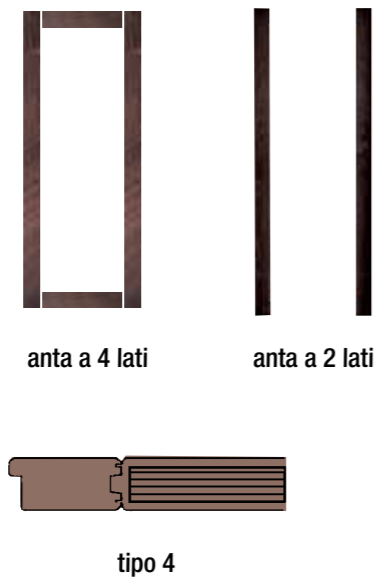

L'elegantissimo filo oro profila il pannello in rovere spazzolato laccato a grandi riquadri. Sulla cornice il colore oro individua elegante un decoro a rilievo

The elegant gold thread profiles in large squares the brushed lacquered durmast panel. On the frame, the gold colour catches an elegant bas-relief decoration

Porta Design+ Dek 102 Rovere Spazz. Superbianco + Oro_Coprifilo CS4
Parquet e battiscopa Rovere Spazz. Nero-Lucido

DESIGN+

la formula

+

+

1. Scegli il coprifilo in 4 versioni

2. Anta in abbinamento alla finitura del coprifilo in 2 versioni.

3. Scegli il pannello centrale in varie lavorazioni e finiture colore.

puoi comporre le porte della tua casa

con gli abbinamenti che preferisci

DESIGN+

il coprifilo

Il coprifilo è un elemento determinante nell'estetica di una porta, definisce il suo contorno, la sua importanza o la sua sobrietà. Sempre in tutte le finiture disponibili per il telaio può essere scelta in vari profili per trovare la soluzione più adatta all'ambiente e allo stile d'arredo.

The architrave is a crucial element in the aesthetics of a door; it defines its outline, its importance or its sobriety. The door is always available in all finishes produced for the mould and the profiles, to find the most suitable solution for the environment and the style of furniture.