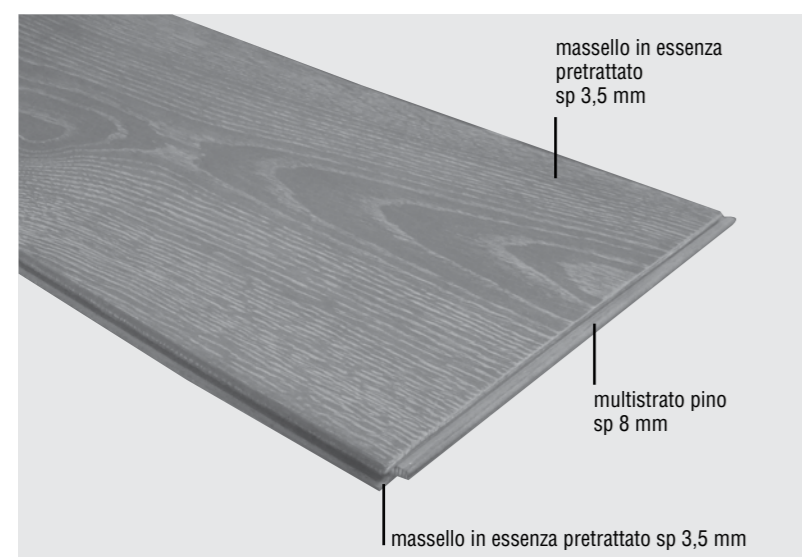

Il parquet

Il parquet a listoni in legno massello lamellare propone una soluzione piacevole, ecologica e di grande eleganza.

Il disegno creato dalle doghe (o listoni) a misure differenziate lo rende movimentato e personale.

Caratteristiche tecniche

Tavole di rovere prefinito a 3 strati spessore 15 mm in varie misure lunghezza fino a 2400 mm con incastri maschio e femmina su tutti i lati.

Gli strati superiore e inferiore in essenza rovere spessore 3,5 mm, racchiudono uno strato intermedio spessore 8 mm composto da listelli di betulla, pino o altro, per garantire una ottimale stabilità.

The parquet in large plywood strips proposes a nice, ecological and really elegant solution.

The drawing created by staves (or large strips) with different measures makes it lively and personal.

Technical specifications

Tables of prefinished 3-layer durmast thickness 15 mm in various sizes length up to 2400 cm with tongue-and-groove joints on all sides.

The durmast upper and lower layers, thickness 3.5 mm, enclose an intermediate layer with thickness 8 mm composed of strips of birch and pine, to ensure an optimum stability.

Lunghezza 2400 x 135 / 145 / 155 / 195 mm

Il battiscopa

A completamento della collezione parquet sono disponibili battiscopa in varie sezioni ed altezze per definire e sottolineare l'area del rivestimento ed inoltre per offrire un elemento di raccordo con la finitura delle porte.

Caratteristiche tecniche

Profili in legno massello rovere con lunghezza fino a 2400 mm in varie sezioni.

To complete the parquet collection, skirting boards are available in various sections and heights to define and to emphasize the area of the coating and also to provide a connecting element with doors finish.

Specifications

Profiles in solid oak with lengths up to 2400 mm in different sections.

B per tutte le finiture mm 69x9,3

BS1 per tutte le finiture mm 100x18

BS2 per tutte le finiture mm 100x22

BS3 per tutte le finiture mm 90x22

BS4 per tutte le finiture mm 160x20

Posa facilitata tramite incastri con possibilità di montaggio a colla o galleggiante.

Laying facilitated by interlocks with the possibility of glue or float mounting.

Le finiture parquet

Disponibili in 8 finiture diverse: Rovere spazzolato scuro, chiaro, nero-oro, nero-lucido, fumo, tortora, bianco artide, antico.

Il legno è un materiale naturale. Toscocornici conosce il legno e sa lavorarlo in modo sapientemente artigianale. Il parquet lamellare offre un'ottima stabilità, resistenza agli sbalzi termici, comfort e fonoassorbenza.

Le finiture proposte sono frutto dell'elaborazione e dell'esperienza maturate in un lungo periodo ed appaiono con un aspetto naturale o elegantemente invecchiato che può offrire leggere mutazioni dovute proprio all'utilizzo di materia prima naturale e al lavoro dell'uomo.

Proprio le caratteristiche del legno hanno creato la 1ª e 2ª scelta, suddivisione che non indica una differenza di qualità ma semmai di gusto. Nella seconda scelta sono presenti alcuni nodi sani che donano al parquet una caratteristica più rustica e naturale.

Dimensioni

spessore totale 15 mm.
(2 lati legno spessore 3,5 mm.
+ supporto da 8 mm).
Larghezze utili disponibili:
135, 145, 155, 195 mm
fornibili monolarghezza o miste
Lunghezza = 2400 mm

Wood is a natural material. Toscocornici knows wood and knows how to work it with craft experience. The plywood parquet offers an excellent stability, thermal shock resistance, comfort and sound absorption.

The proposed finishes are the result of processing and experience gained over a long period and appear with a natural or elegantly aged look, which can produce light mutations due to the use of natural raw materials and man's work.

The characteristics of the wood have created the first and second choice, a subdivision that does not indicate a difference in quality but rather of taste. In the second choice there are some knots that give the parquet a more rustic and natural aspect.

Dimensions