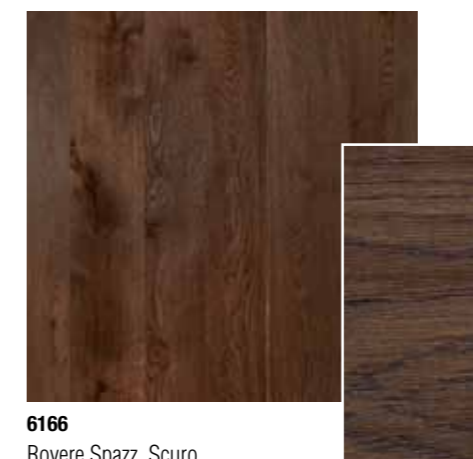

6166
Rovere Spazz. Scuro