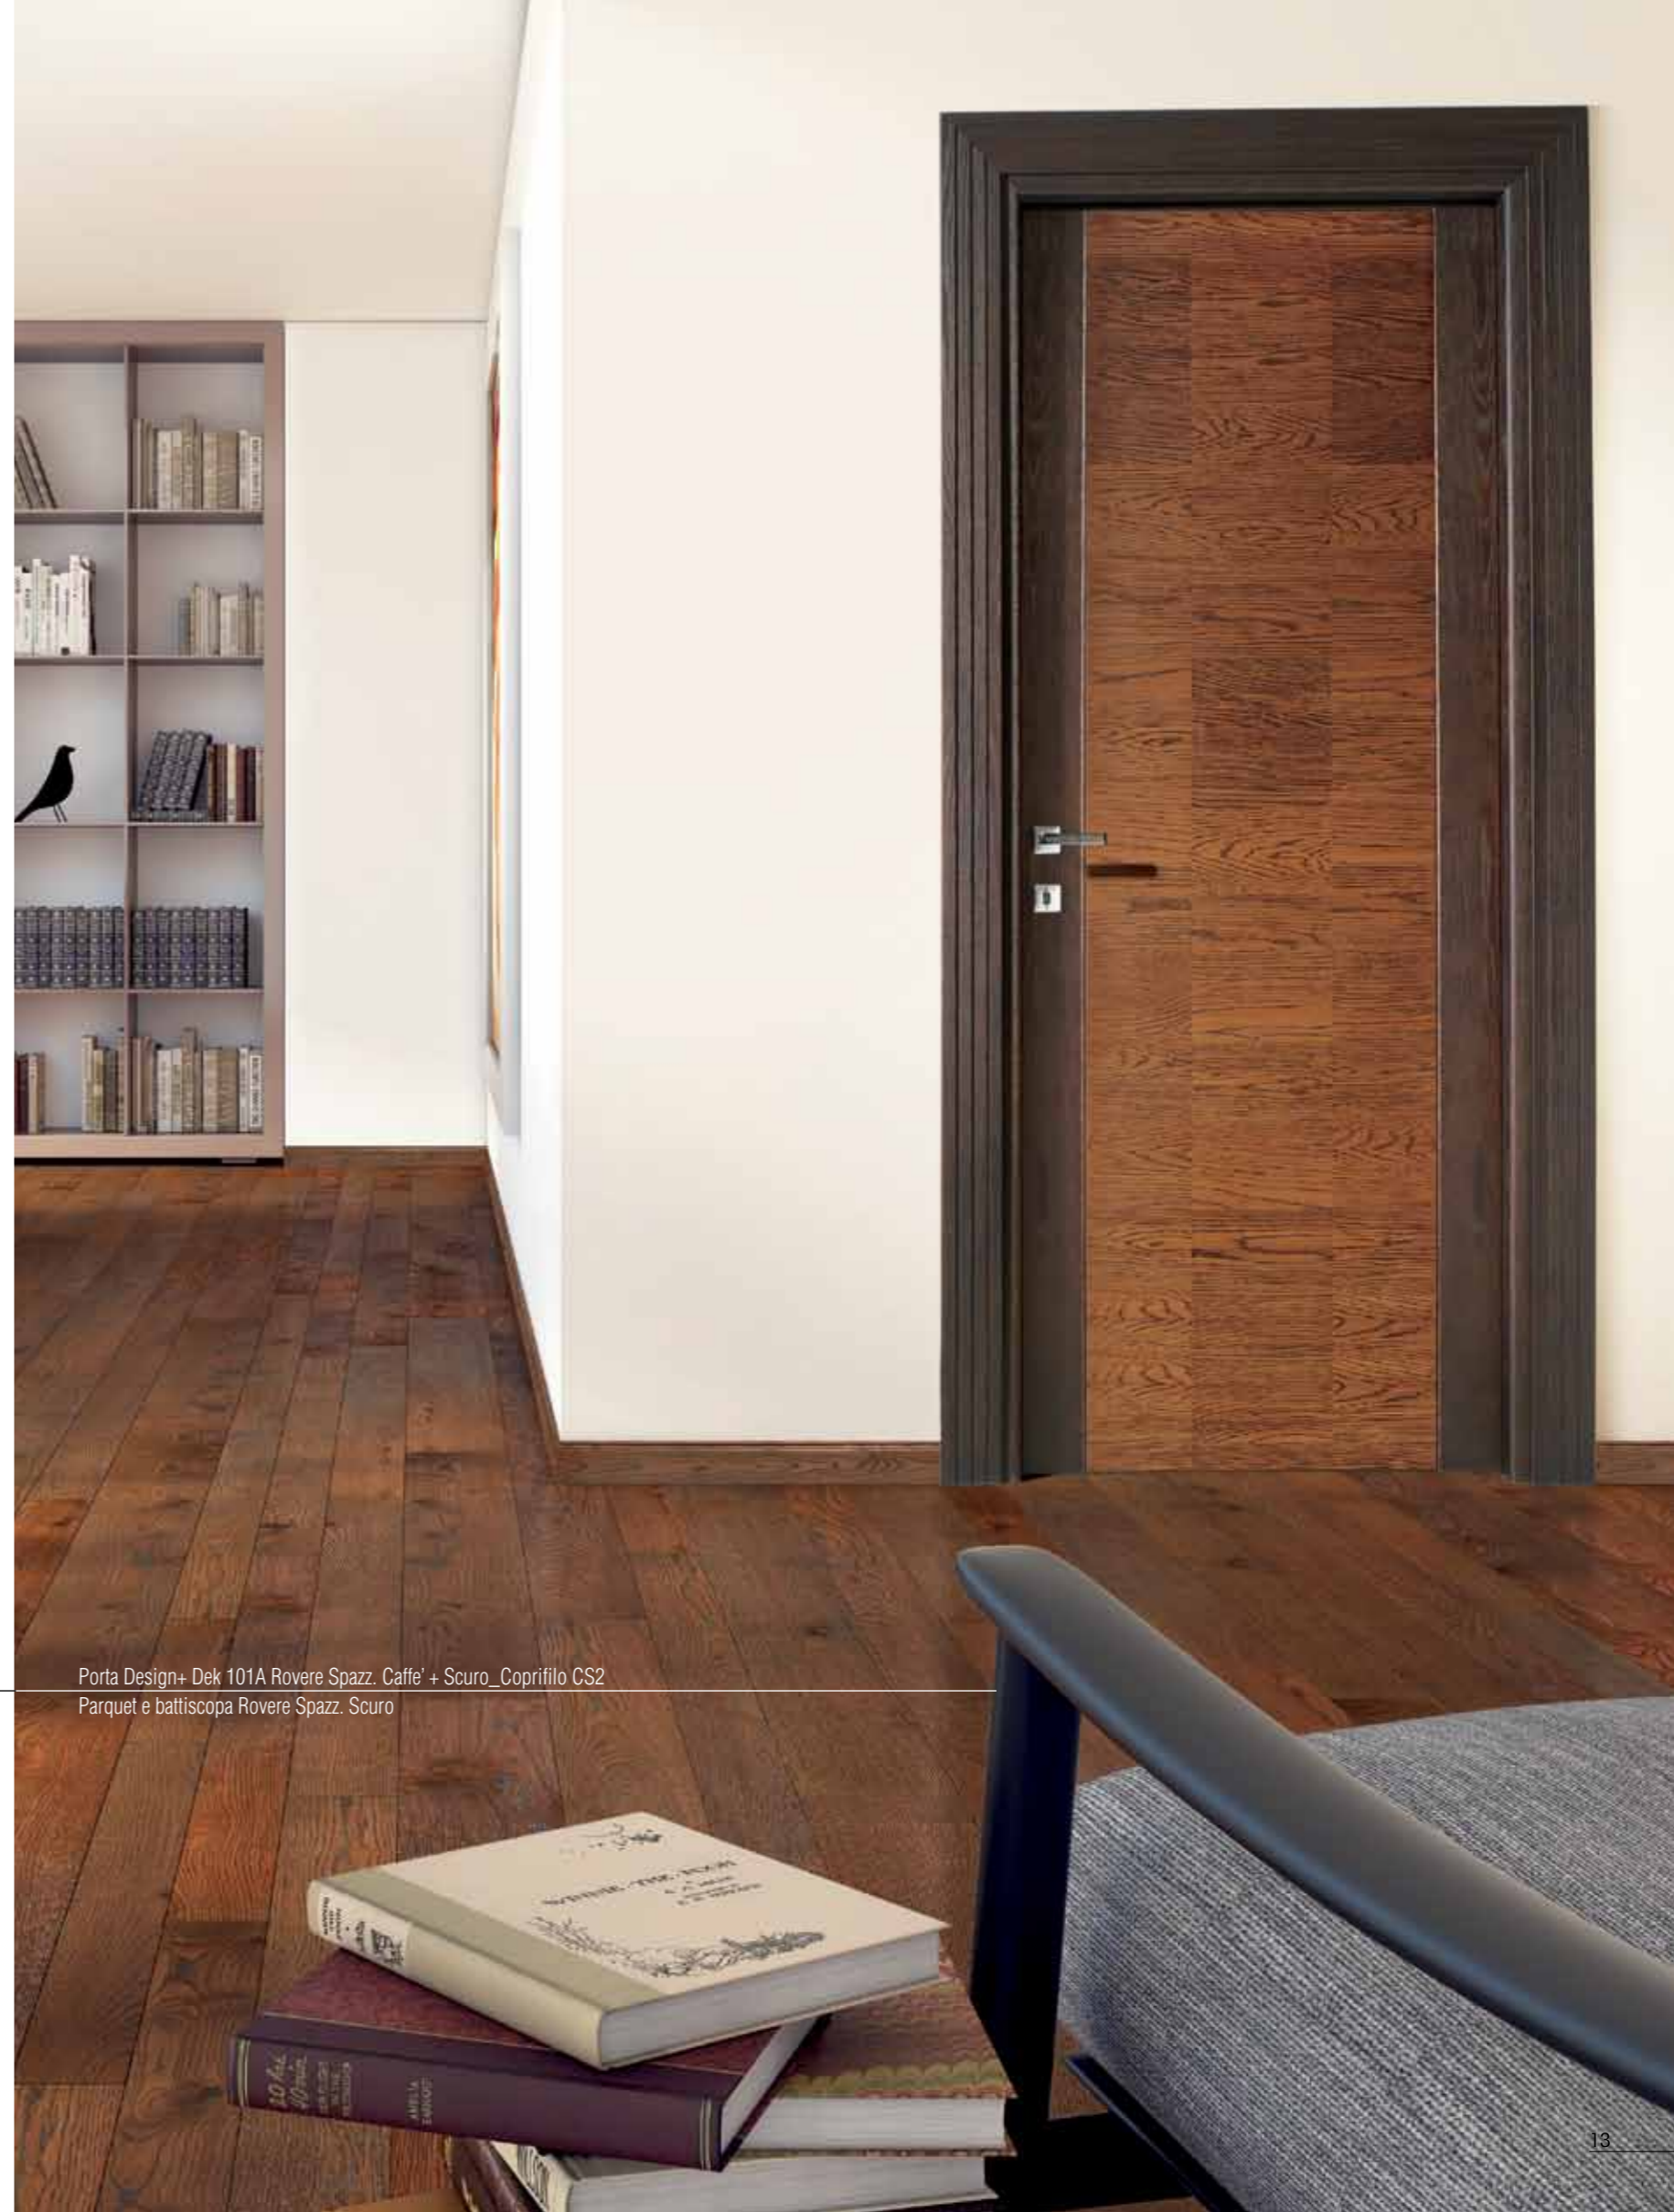

Il raffinato accostamento bicolore su listonato in rovere scuro, coordinato con il parquet, si esalta in un disegno di grande eleganza.
The stylish two-tone on natural durmast strips, coordinated with the parquet, is enhanced by an extremely elegant design.

Porta Design+ Dek 101A Rovere Spazz. Caffè' + Scuro_Coprifilo CS2
Parquet e battiscopa Rovere Spazz. Scuro