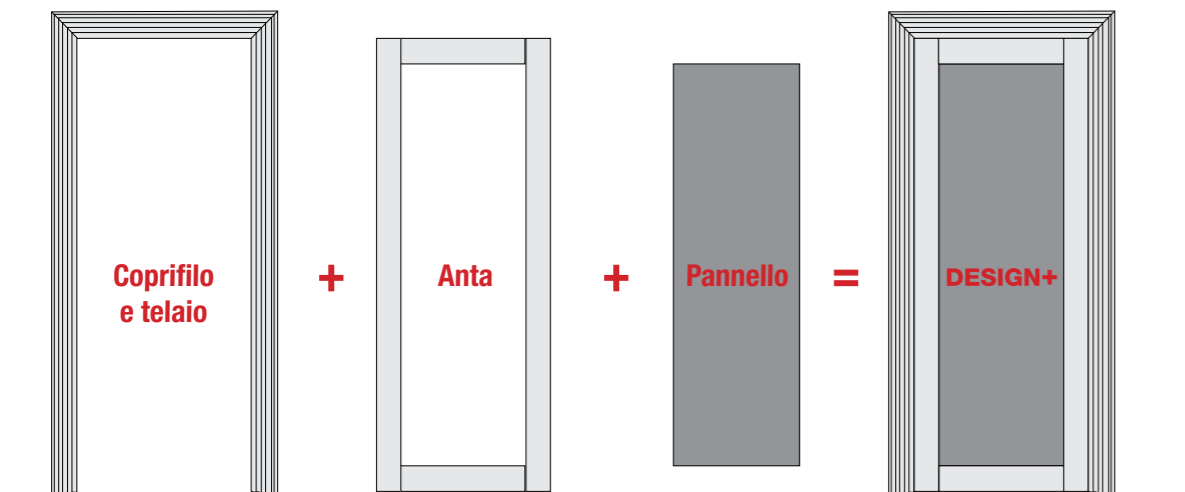

LA CASA DI TAGETE

TOSCOCORNICI
DESIGN+

PORTE • ДВЕРИ

Toscocornici

www.tagetis.com

la porta componibile

Con gli elementi Design+, è facile progettare e costruire la porta adatta al tuo gusto e a quello della tua casa. Unendo il telaio in molte varianti di sezione e colore, al coprifilo e al pannello ugualmente personalizzabili e disponibili in molte diverse proposte potrai creare la porta che si adatta all'arredamento della casa e alla personalità di chi la abita.

Un'idea innovativa che porta freschezza e personalità in tutti gli ambienti permettendo di creare la porta perfetta. Quella che non c'era, la tua.

With Design+ elements, it is easy to design and build the door that suits your taste and your home. By combining the mould – available in many sections and colours – to the architrave and to the panel – also customizable and available in many different proposals – you can create the door that fits your home and the personality of its inhabitants.