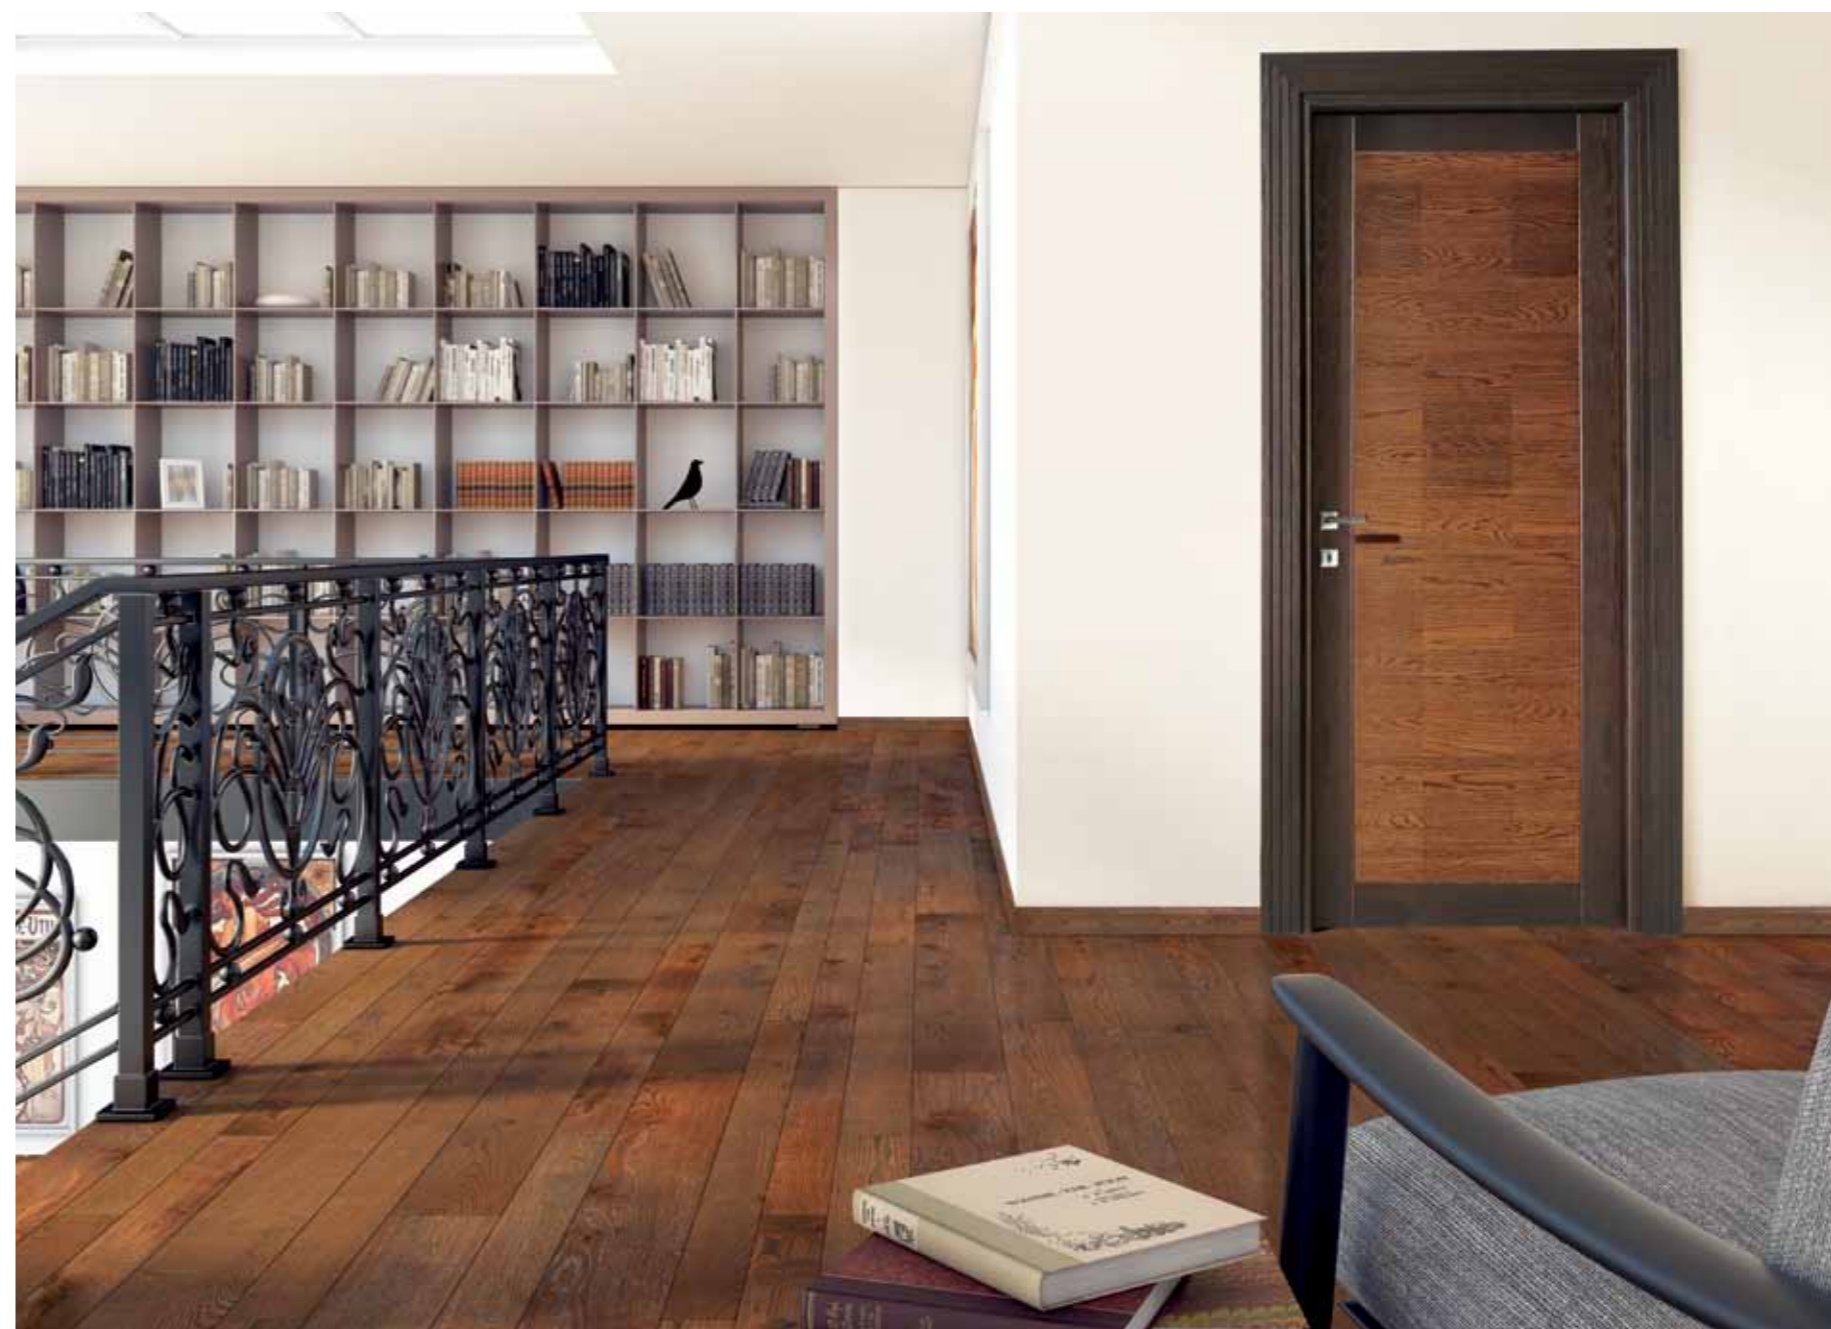

Variante con bordo argento_Version with a silver edge.