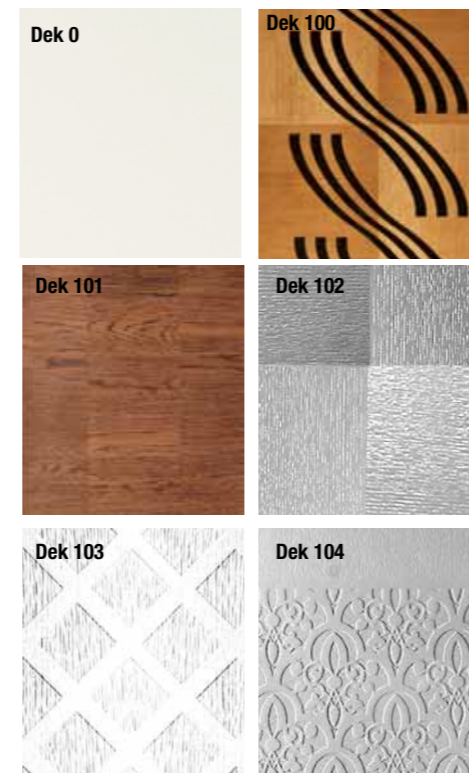

puoi comporre le porte della tua casa

con gli abbinamenti che preferisci