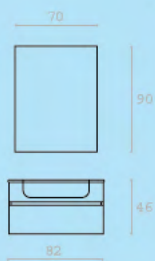

10

Composizione

01245

colore mobile - Nobilitato Cioccolato
lavabo - Monoblocco semintegrato in ceramica
furniture finish - Cioccolato laminated
basin - semi-integrated ceramic singleblock

profondità - 33,5/47,5 cm
depth - 33,5/47,5 cm