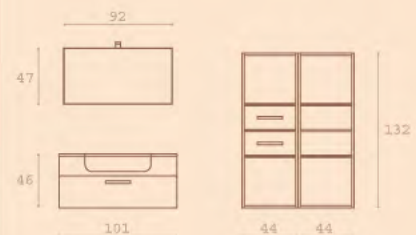

Composizione

18

01300

colore mobile - Nobilitato Tabacco
abbinamento - Nobilitato Biaco lucido
lavabo - Monoblocco semi-integrato in ceramica
main furniture finish - Tabacco laminated
other finish - White glossy laminated
basin - semi-integrated ceramic singleblock

profondità - 33,5/47,5 cm
depth - 33,5/47,5 cm