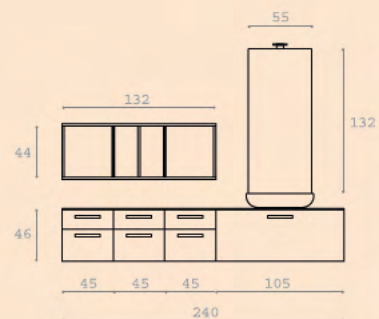

04

Composizione

04656

colore mobile - Nobilitato Cioccolato
colore pensile - Nobilitato Tabacco
top - Nobilitato Cioccolato + Cristallo Bronzo
lavabo - Ceramica da appoggio
main furniture finish - Cioccolato laminated
wall-unit finish - Tabacco laminated
top - Cioccolato laminated + Bronze crystal
basin - ceramic supported

profondità - 51 cm
depth - 51 cm