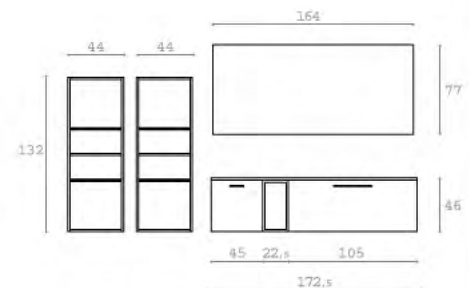

profondità - 51 cm
 depth - 51 cm

Pisa

05

Composizione 02730

colore mobile - Nobilitato Bianco lucido
 abbinamento - Nobilitato Cioccolato
 top - Marmo bianco Carrara
 lavabo - Ceramica ad incasso "Enne"
 main furniture finish - Glossy white laminated
 other finish - Cioccolato laminated
 top - Carrara white marble
 basin - "Enne" ceramic undercounter

profondità - 51 cm
 depth - 51 cm

Pisa

profondità - 51 cm
depth - 51 cm

Composizione

01910

colore mobile - Nobilitato Bianco lucido
top - Cristallo extrachiaro Bianco
lavabo - integrato nel top in cristallo
furniture finish - Glossy white laminated
top - white superclear crystal
basin - integrated into the top