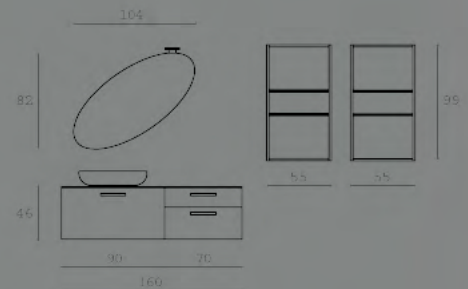

profondità - 51 cm
depth - 51 cm

Pisa

12

Composizione

02530

colore mobile - Laccato lucido Antracite poro aperto

top - Cristallo Bronzo

lavabo - Ceramica da appoggio con foro rubinetto

furniture finish - Open pore Antracite glossy lacquered

top - Bronze crystal

basin - Ceramic supported with tap hole

profondità - 51 cm
depth - 51 cm

Pisa

Composizione

13

05782