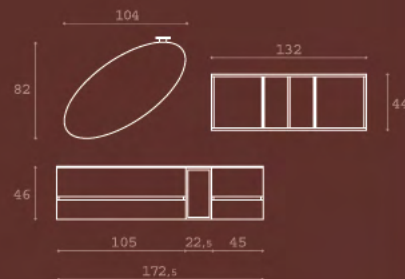

07

Composizione

04070

colore mobile - Nobilitato Cioccolato
abbinamento - Nobilitato Panna
top - Marmo bianco Cristallino
lavabo - Ceramica ad incasso "Enne"
main furniture finish - Cioccolato laminated
other finish - Panna laminated
top - Cristallino white marble
basin - "Enne" ceramic undercounter

profondità - 51 cm
depth - 51 cm