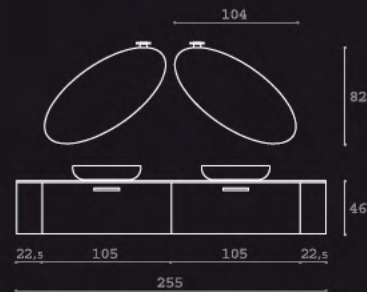

profondità - 33,5/47,5 cm
 depth - 33,5/47,5 cm

10

Composizione

01245

colore mobile - Nobilitato Cioccolato
lavabo - Monoblocco semintegrato in ceramica
furniture finish - Cioccolato laminated
basin - semi-integrated ceramic singleblock

profondità - 33,5/47,5 cm
depth - 33,5/47,5 cm

Composizione

05762

colore mobile - Laccato lucido Antracite poro aperto
top - Cristallo Bronzo
lavabo - Ceramica da appoggio
furniture finish - Open pore Antracite glossy lacquered
top - Bronze crystal
basin - Ceramic supported

furniture finish - Open pore Antracite glossy lacquered

top - Bronze crystal

basin - Ceramic supported with tap hole

profondità - 51 cm
depth - 51 cm

Pisa

Composizione

13

05782