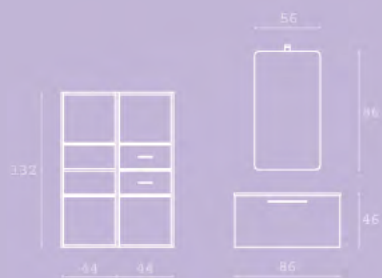

19

Composizione 01550

colore mobile - Laccato lucido Lavanda metallizzato
abbinamento - Nobilitato Bianco lucido
lavabo - Monoblocco in Mineralmarmo
main furniture finish - Metal Lavanda glossy lacquered
other finish - White glossy laminated
basin - Mineralmarble singleblock

profondità - 51 cm
depth - 51 cm