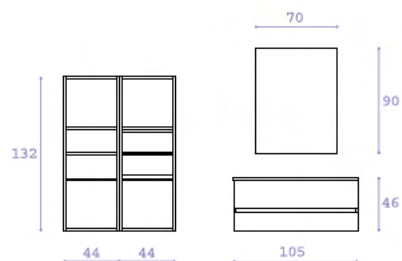

20

Composizione

01475

colore mobile - Nobilitato Tabacco
abbinamento - Nobilitato Bianco lucido
lavabo - Monoblocco in ceramica
main furniture finish - Tabacco laminated
other finish - White glossy laminated
basin - Ceramic singleblock

profondità - 51 cm
depth - 51 cm