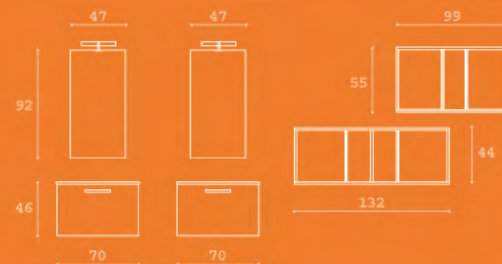

profondità - 51 cm
depth - 51 cm

21

Composizione

02590

colore mobile - Laccato lucido Arancio poro aperto
 abbinamento - Nobilitato Cioccolato
 lavabo - Monoblocco in ceramica
 main furniture finish - Open pore Orange glossy lacquered
 other finish - Cioccolato laminated
 basin - Ceramic singleblock

profondità - 51 cm
 depth - 51 cm

Scomparsa Hidden

In legno, è destinata solo a
composizioni coi cassetti
*Wood handle to put just in
drawers composition*

Arco Arco

In acciaio, è utilizzabile
in tutte le soluzioni
L 21,6 / H 2,3 cm
Steel handle, usable in all the solutions
W 21,6 / H 2,3 cm