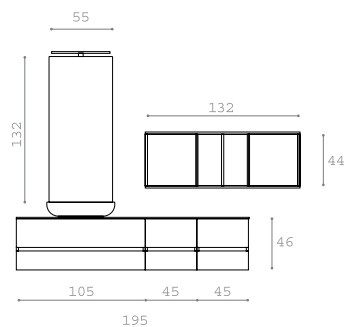

Composizione

03394

colore mobile - Nobilitato Tabacco
top - Nobilitato Tabacco
lavabo - Ceramica da appoggio
main furniture finish - Tabacco laminated
top - Tabacco laminated
basin - ceramic supported

profondità - 51 cm
depth - 51 cm