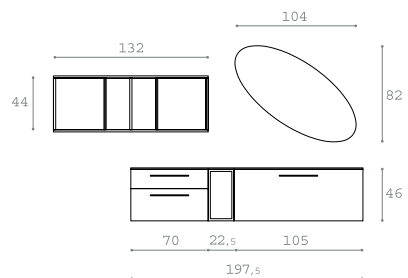

Composizione

04111

colore mobile - Nobilitato Bianco lucido

abbinamento - Nobilitato Tabacco

top - Cristallo extrachiaro Bianco

lavabo - Integrato nel top

main furniture finish - glossy white laminated

other finish - Tabacco laminated

top - White superclear crystal

basin - Integrated into the top

profondità - 51 cm
depth - 51 cm