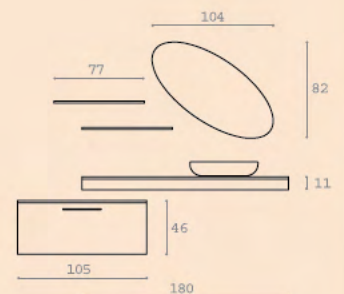

profondità - 38,5 cm
 depth - 38,5 cm

15

Composizione

02530

colore mobile - Nobilitato Tabacco
 abbinamento - Nobilitato Bianco lucido
 lavabo - Ceramica da appoggio
 main furniture finish - Tabacco laminated
 other finish - White glossy laminated
 basin - Ceramic supported

profondità - 51 cm
 depth - 51 cm

profondità - 38,5 cm
depth - 38,5 cm

16
Composizione

03060

colore mobile - Nobilitato Bianco lucido
 abbinamento - Laccato lucido Prugna
 lavabo - Ceramica da appoggio
 main furniture finish - White glossy lacquered
 other finish - Prugna glossy lacquered
 basin - Ceramic supported