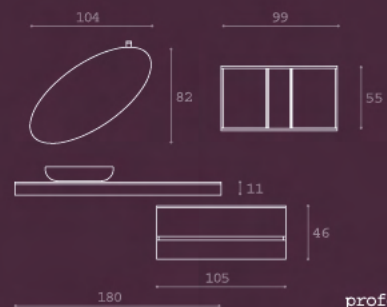

profondità - 38,5 cm
 depth - 38,5 cm

15

Composizione

02530

colore mobile - Nobilitato Tabacco
 abbinamento - Nobilitato Bianco lucido
 lavabo - Ceramica da appoggio
 main furniture finish - Tabacco laminated
 other finish - White glossy laminated
 basin - Ceramic supported

profondità - 51 cm
 depth - 51 cm

profondità - 38,5 cm
depth - 38,5 cm

16
Composizione

03060

colore mobile - Nobilitato Bianco lucido
 abbinamento - Laccato lucido Prugna
 lavabo - Ceramica da appoggio
 main furniture finish - White glossy lacquered
 other finish - Prugna glossy lacquered
 basin - Ceramic supported