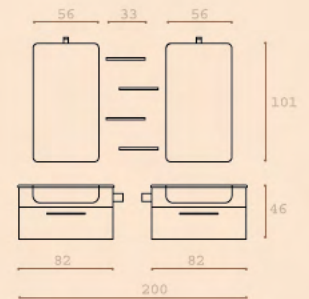

09

Composizione

02370

colore mobile - Laccato lucido Tortora 5005 poro aperto
abbinamento - Laccato lucido Sabbia poro aperto
lavabo - Monoblocco semi-integrato in ceramica
main furniture finish - Open pore Tortora 5005 glossy lacquered
other finish - Open pore Sabbia glossy lacquered
basin - semi-integrated ceramic singleblock

profondità - 33,5/47,5 cm
depth - 33,5/47,5 cm