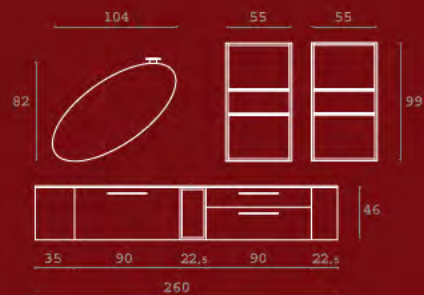

Composizione

03394

colore mobile - Nobilitato Tabacco
top - Nobilitato Tabacco
lavabo - Ceramica da appoggio
main furniture finish - Tabacco laminated
top - Tabacco laminated
basin - ceramic supported

profondità - 51 cm
depth - 51 cm

profondità - 51 cm
depth - 51 cm

03

Composizione

02015

colore mobile - Nobilitato Panna
lavabo - Monoblocco integrato in ceramica
furniture finish - Panna laminated
basin - Ceramic singleblock

profondità - 51 cm
depth - 51 cm