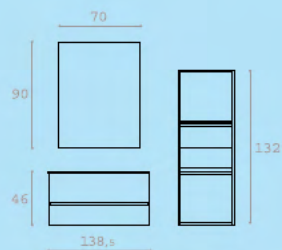

profondità - 51 cm
depth - 51 cm

03

Composizione

02015

colore mobile - Nobilitato Panna
lavabo - Monoblocco integrato in ceramica
furniture finish - Panna laminated
basin - Ceramic singleblock

profondità - 51 cm
depth - 51 cm