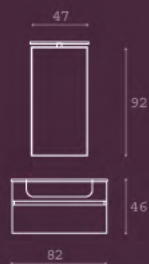

profondità - 38,5 cm
 depth - 38,5 cm

15

Composizione

02530

colore mobile - Nobilitato Tabacco
 abbinamento - Nobilitato Bianco lucido
 lavabo - Ceramica da appoggio
 main furniture finish - Tabacco laminated
 other finish - White glossy laminated
 basin - Ceramic supported

profondità - 51 cm
 depth - 51 cm

profondità - 38,5 cm
depth - 38,5 cm

16
Composizione

03060

colore mobile - Nobilitato Bianco lucido
 abbinamento - Laccato lucido Prugna
 lavabo - Ceramica da appoggio
 main furniture finish - White glossy lacquered
 other finish - Prugna glossy lacquered
 basin - Ceramic supported

profondità - 33,5/47,5 cm
depth - 33,5/47,5 cm

01440
Composizione

colore mobile - Laccato lucido Prugna poro aperto
abbinamento - Nobilitato Bianco lucido
lavabo - Monoblocco semintegrato in ceramica
main furniture finish - Open pore Prugna glossy lacquered
other finish - White glossy laminated
basin - Ceramic semi-integrated singleblock

Composizione

18

01300

colore mobile - Nobilitato Tabacco
 abbinamento - Nobilitato Biaco lucido
 lavabo - Monoblocco semi-integrato in ceramica
 main furniture finish - Tabacco laminated
 other finish - White glossy laminated
 basin - semi-integrated ceramic singleblock