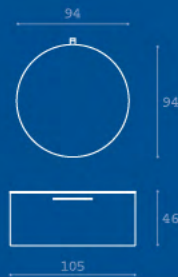

profondità - 51 cm
 depth - 51 cm

Pisa

profondità - 51 cm
depth - 51 cm

Composizione

01910

colore mobile - Nobilitato Bianco lucido
top - Cristallo extrachiaro Bianco
lavabo - integrato nel top in cristallo
furniture finish - Glossy white laminated
top - white superclear crystal
basin - integrated into the top