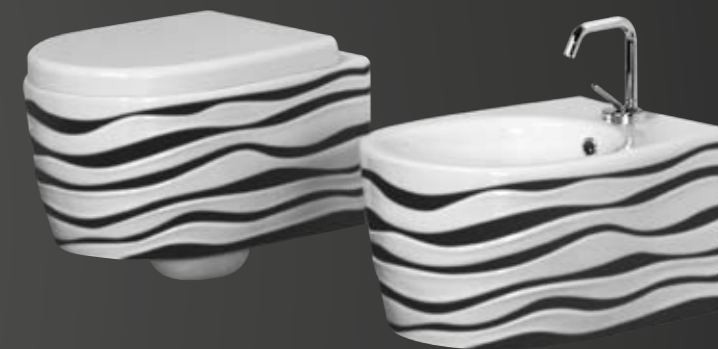

23BDS-WBN

Bidet sospeso fondo bianco. Fascia fine nero
Wall hung bidet, white background with small black stripes
Wandhängendes Bidet, weisser Untergrund mit feinen schwarzen Streifen