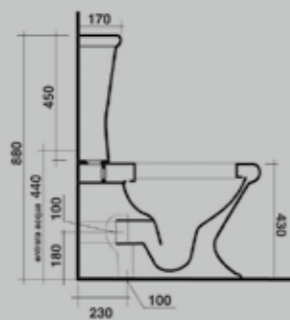

ATTRACTION