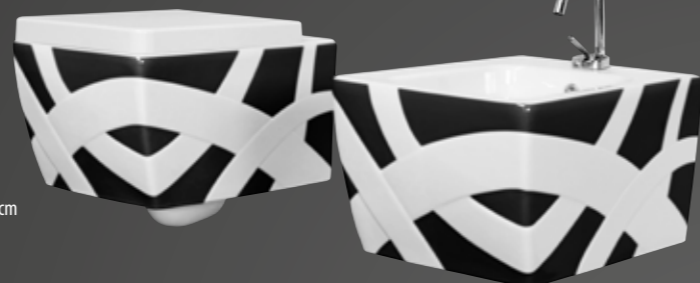

CHANCE COMPACT

COMPACT

CNB

CBN

Per altri decori si prega di contattarci
For other designs please contact us
Für andere Dekors bitte kontaktieren sie uns
Для других декоров просим связаться с нами

22VSO-CNB

Vaso sospeso - Fondo nero. Fascia bianca
Wall hung toilet - Black background with white
Wandhängendes WC - Schwarzer Untergrund mit weiss
Унитаз подвесной - Фон черный, рисунок белого цвета

22BDS-CNB

Bidet sospeso - Fondo nero. Fascia bianca
Wall hung bidet - Black background with white
Wandhängendes Bidet - Schwarzer Untergrund mit weiss
Биде подвесной - Фон черный, рисунок белого цвета

22LV
Lavabo sospeso h.39 Cm.
Wall hung washbasin h.39 cm
Wandhängendes Waschbecken h.39 cm
Умывальник подвесной h.39 см

22MBLB
Mobile in legno bianco
Washbasin furniture white
Waschbecken Unterschrank weiss
Раковина подвесная, H 39 см.

22VS/P
Vaso - Toilet - WC - Унитаз

22BDM
Bidet - Биде

22CWCN
Copriwater avvolgente in termoindurente nero c/cromo
Wrap-around thermo set toilet cover black with chrome
WC Deckel, thermoverformt, schwarz mit chrom
Крышка для унитаза из термоактивного материала,
цвет черный, отделка хромом

22LV
Lavabo sospeso h.39 Cm.
Wall hung washbasin h.39 cm
Wandhängendes Waschbecken h.39 cm
Умывальник подвесной h.39 см

22MBL
Mobile in listellare di rovere, finitura wengè
Washbasin furniture in oak with wengè finish
Waschbecken Unterschrank in Eiche und Wengè finish
Тумба из дубовой столлярной плиты, отделка венге