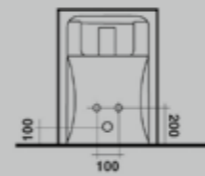

ATTRACTION