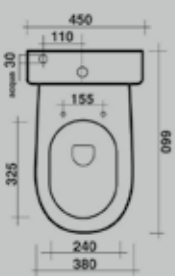

ATTRACTION