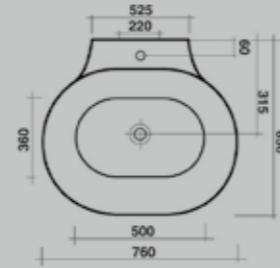

ATTRACTION