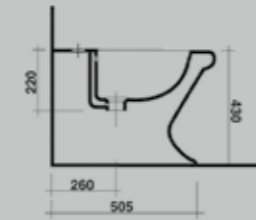

ATTRACTION