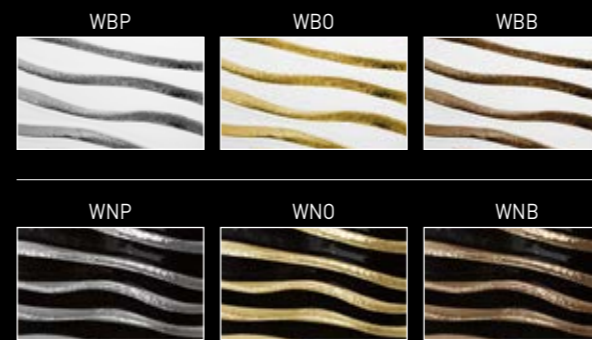

WAVE LUXURY

LUXURY

Per altri decori si prega di contattarci
For other designs please contact us
Für andere Dekors bitte kontaktieren sie uns
Для других декоров просим связаться с нами