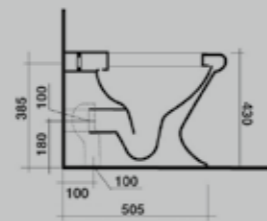

ATTRACTION