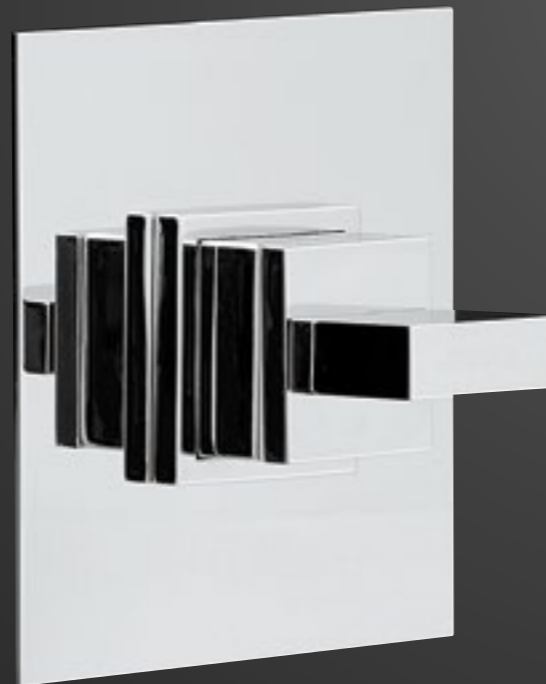

22 0504

Miscelatore doccia incasso 3 vie
Built-in single lever shower mixer
Mitingeur douche a encastrer
Einbau Brausearmatur 3 Wege
смеситель для душа, встраиваемый,
3-ходовый