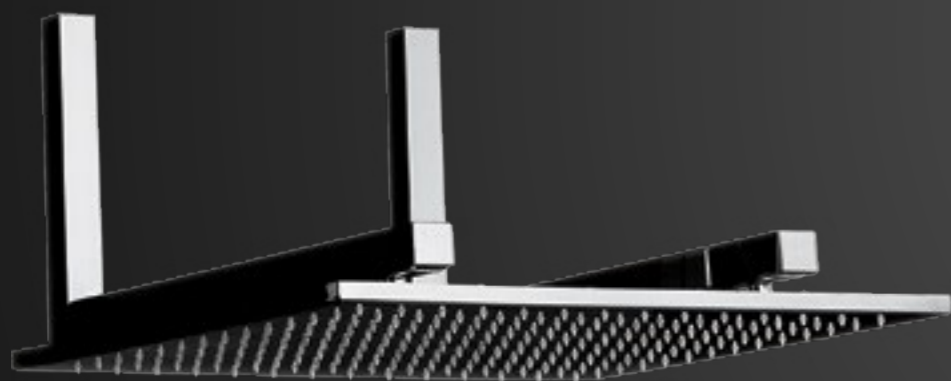

11 0502

Soffione doccia anticalcare in acciaio "mirror" con staffe 500x500 mm
No-limestone "mirror" steel shower head with stirrups 500x500 mm
Pomme de douche anti calcaire en acier "mirror" avec support mural 500x500 mm
Duschkopf (Anti Kalk System) in "Spiegel" Stahl mit Haltern 500x500mm
Лейка для душа противонакипная, из зеркальной стали, кронштейны 500x500 мм