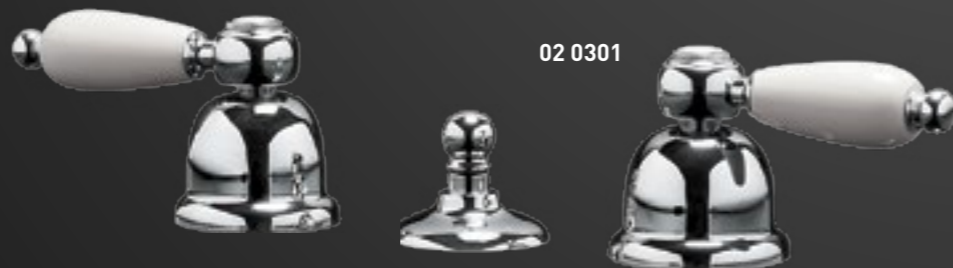

02 0304

Batteria bidet monoforo s.a.
One hole bidet mixer with pop-up waste
Melangeur monotrou bidet avec vidage automatique
1-Loch Bidetbatterie mit automatischem Abfluss
Комплект для биде с одним отверстием и высоким изогнутым изливом

02 0301

Combinazione bidet
Bidet set with pop-up waste
Groupe bidet avec vidage automatique
3-Loch Bidetarmatur
комплект для биде с донным клапаном

02 0301