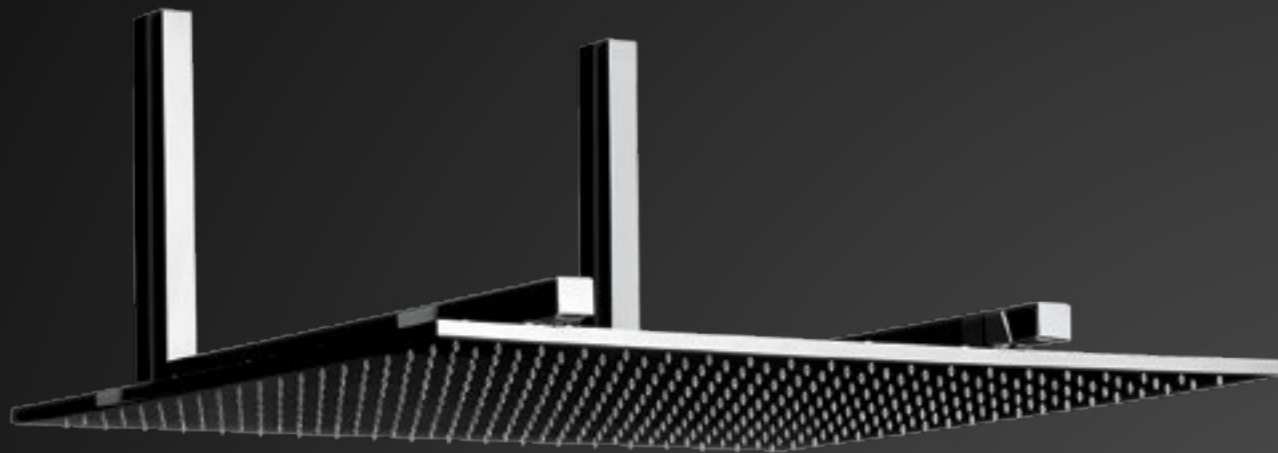

SOFFIONE

11 0501

Soffione doccia anticalcare in acciaio "mirror" con staffe 800x800 mm
No-limestone "mirror" steel shower head with stirrups 800x800 mm
Pomme de douche anti calcaire en acier "mirror" avec support mural 800x800 mm
Duschkopf (Anti Kalk System) in "Spiegel" Stahl mit Haltern 800x800mm
Лейка для душа противонакипная, из зеркальной стали, кронштейны 800x800 мм