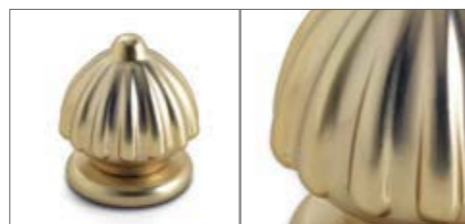

**GO** Oro 24Kt Opaco - *Matt Gold 24Kt* - матовый золото 24Kt

**OL** Ottone Lucido - *Polished Brass* - латунь глянцевая

**LX** Ottone Satinato Opaco - *Matt Satin Brass* - латунь сатиновая матовая

**BS** Bronzo Satinato Lucido - *Gloss Satin Bronze* - бронза сатиновая глянцевая