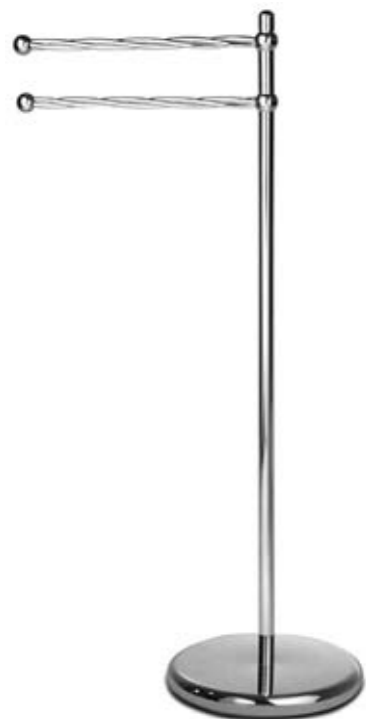

classic & modern collection

PIANTANE / Stand / Штанга

TR50 Piantana TREXIA Porta Salviette
Standing Towel holder
Штанга Полотенцедержатель
L. 43 - H. 86 - P. 25