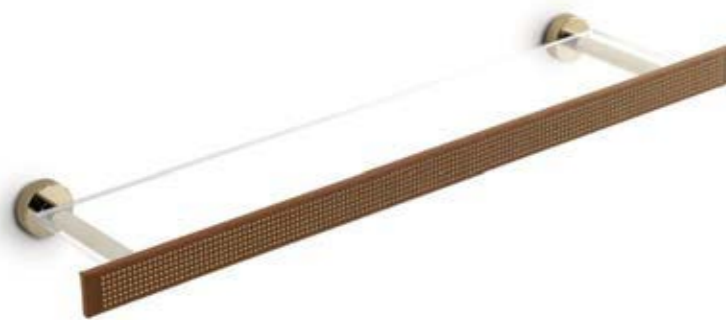

classic & modern collection

BOSS

classic & modern collection

BOSS

**BY21** Specchiera con cornice rivestita in Vera Pelle e Borchie  
Mirror with frame covered with True Leather and Boss  
Зеркало с каркаса, обтянутого Правда кожи и Boss  
L. 68,5 - H. 88,5 - P. 3