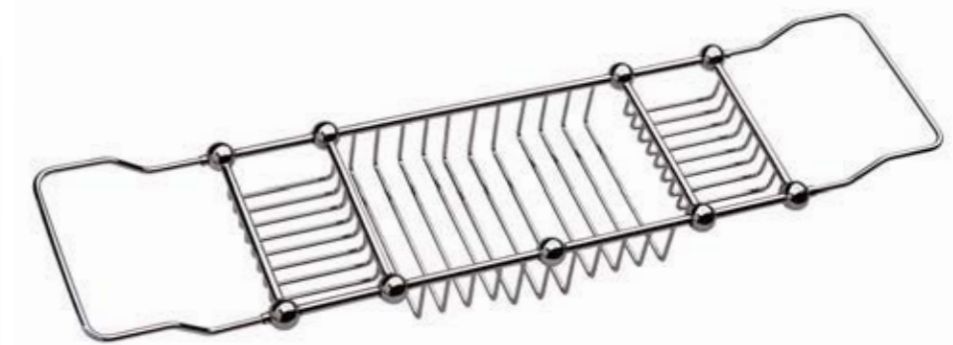

NE2T Traversa per Vasca estensibile
Bath rack extensible
Полочка д/мочалки д/ванной
L. 60-75 - H. 11 - P. 18