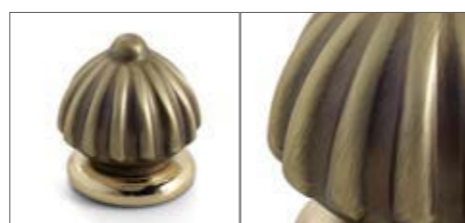

BG Bronzo/Oro - *Bronze/Gold* - бронзовый/Золото