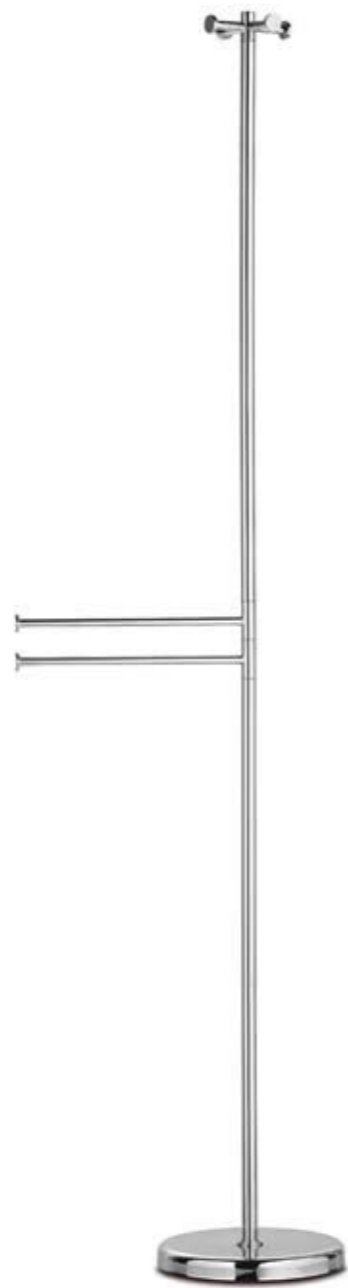

EU54 Piantana Alta P. Salviette e Accappatoio
Standing Towel holder and Hooks
Штанга Полотенцедержатель и Крючок
L. 45 - H. 165 - P. 30