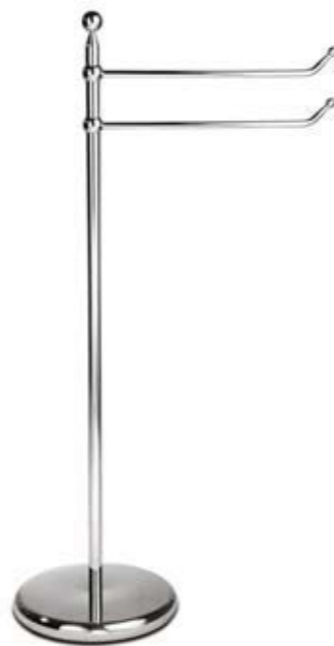

550 Piantana Porta Salviette
Standing Towel holder
Штанга Полотенцедержатель
L. 47 - H. 85 - P. 25