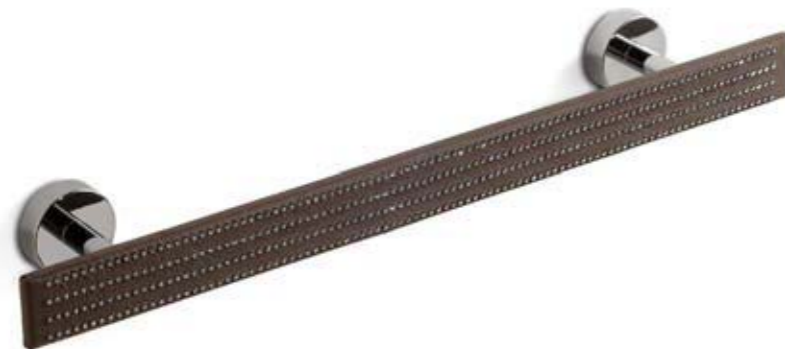

classic & modern collection

SHINY

SY18 Porta Salviette cm. 30
Towel holder cm. 30
Полотенцедержатель см. 30
L. 30 - H. 4 - P. 6,5

SY08 Porta Salviette cm. 40
Towel holder cm. 40
Полотенцедержатель см. 40
L. 40 - H. 4 - P. 6,5

SY09 Porta Salviette cm. 60
Towel holder cm. 60
Полотенцедержатель см. 60
L. 60 - H. 4 - P. 6,5