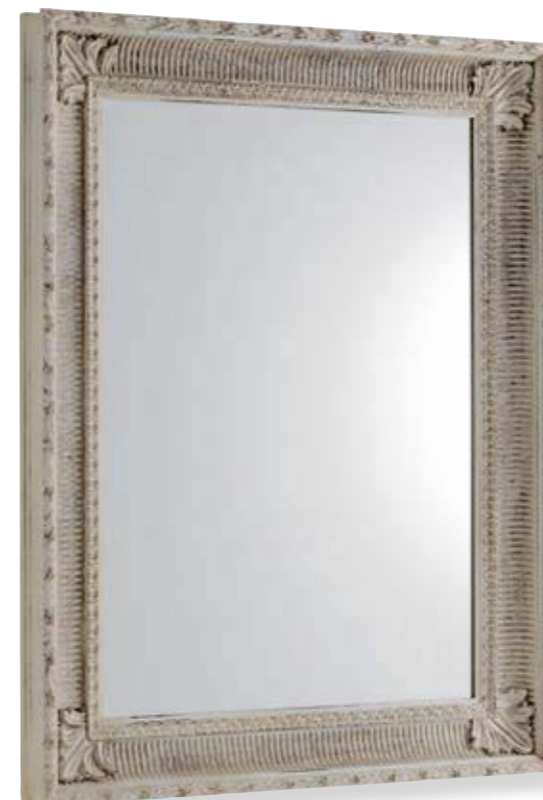

**VV21G** Specchiera ViaVeneto Grande Bianco e Oro  
BigViaVeneto Mirror White and Gold  
Большое зеркало ViaVeneto белый и золотой

**VV22G** Specchiera ViaVeneto Grande Bianco e Argento  
BigViaVeneto Mirror White and Silver  
Большое зеркало ViaVeneto белый и серебристый  
L. 92 - H. 162 - P. 5