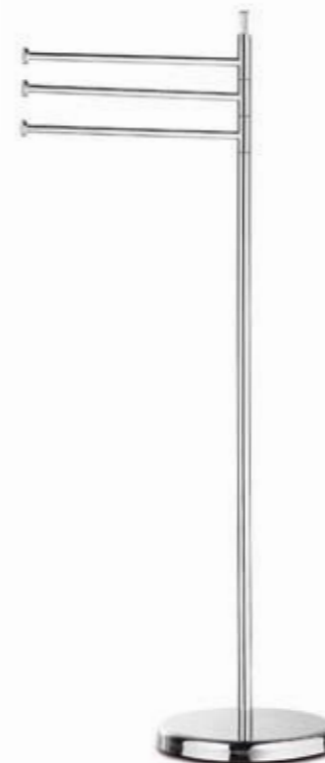

EU-SW50 Piantana Porta Salviette
Standing Towel holder
Штанга Полотенцедержатель
L. 45 - H. 85 - P. 30