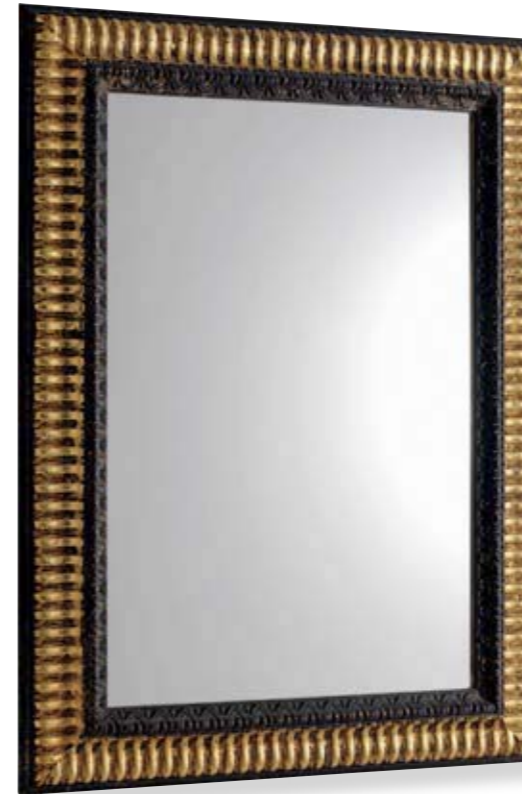

classic & modern collection

FESTONE

classic & modern collection

UFFIZI

**221** Specchiera Festone Avorio Antico  
Festone Mirror Ivory Antique  
Зеркало Festone Патинированный  
L. 87 - H. 68 - P. 5

**112** Specchiera Uffizi Foglia Oro e Nero  
Mirror Uffizi Gold leaf and Black  
Зеркало Uffizi Золото и черного цвета