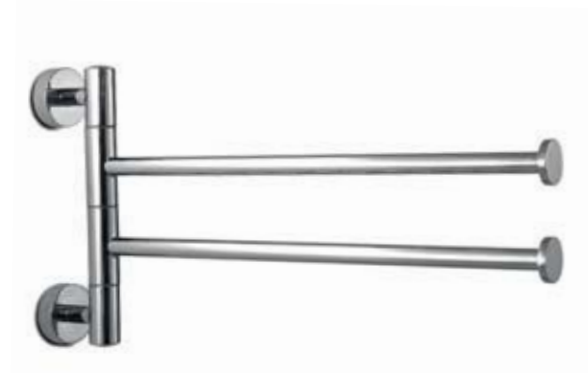

MI19 Porta Salviette Doppio a Bandiera
Double swinging Towel holder
Полотенцедержатель двойная
L. 4 - H. 18 - P. 38