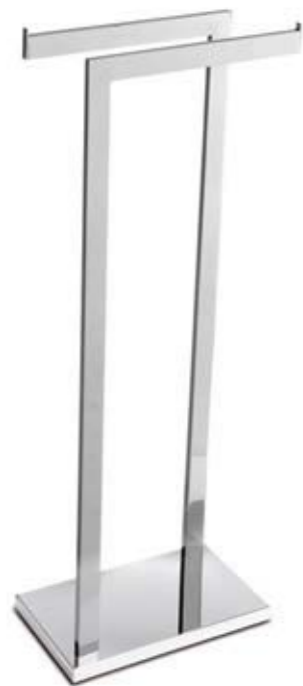

classic & modern collection

PIANTANE / Stand / ШТАНГА

classic & modern collection

PIANTANE / Stand / ШТАНГА

SK50 Piantana SK Porta Salviette
Standing Towel holder
Штанга Полотенцедержатель
L. 30 - H. 83 - P. 18