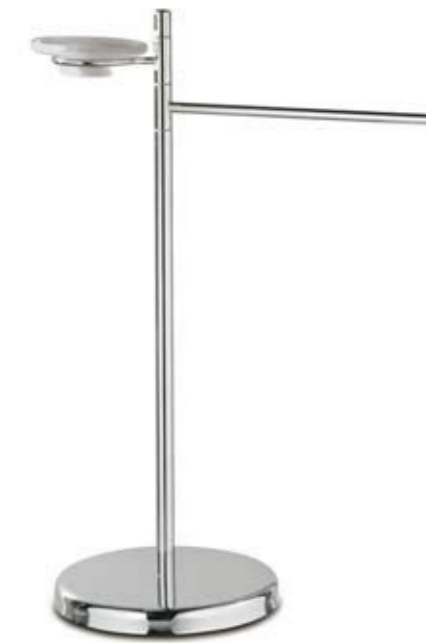

EU51 Piantana EUROPE Porta Sapone e Salviette
Standing Towel holder with Soap
Штанга Полотенцедержатель и
Мыльница
L. 45 - H. 60 - P. 25