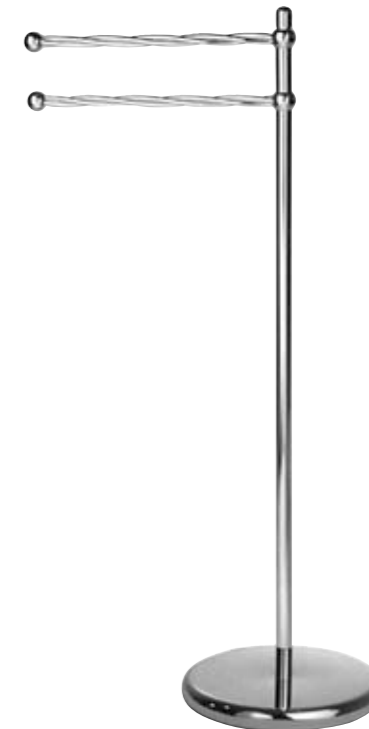

TR50 Piantana Porta Salviette
Standing Towel holder
Штанга Полотенцедержатель
L. 43 - H. 86 - P. 25